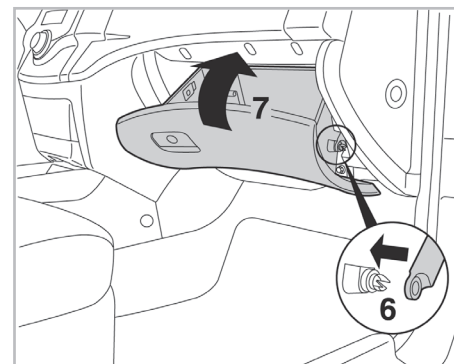

COMFORT

particle filter

715639

FH160

PA

WANT TO KNOW MORE?

www.valeo-techassist.com

FOR
KIA

SORENTO (JC) A/C+ (04/06 >)

Valeo Service - Société par Actions simplifiée - Capital de 12 900 000 € - 70, rue Playel, 93285 Saint-Denis Cedex - France - B 306 486 408 RCS Bobigny