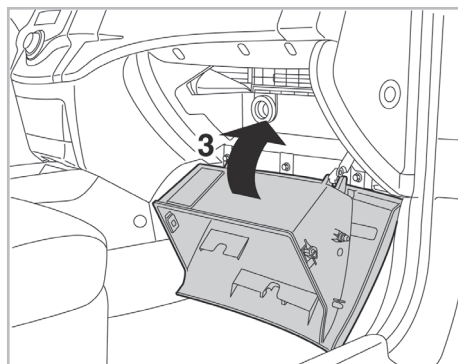

COMFORT

particle filter

715639

FH160

PA

WANT TO KNOW MORE?

www.valeo-techassist.com

FOR
KIA

SORENTO (JC) A/C+ (04/06 >)

Valeo Service - Société par Actions simplifiée - Capital de 12 900 000 € - 70, rue Playel, 93285 Saint-Denis Cedex - France - B 306 486 408 RCS Bobigny