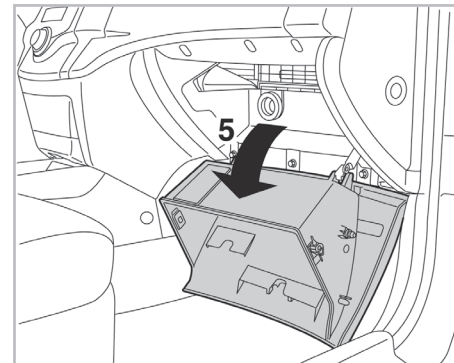

COMFORT

particle filter

715639

FH160

PA

WANT TO KNOW MORE?

www.valeo-techassist.com

FOR
KIA

SORENTO (JC) A/C+ (04/06 >)

Valeo Service - Société par Actions simplifiée - Capital de 12 900 000 € - 70, rue Playel, 93285 Saint-Denis Cedex - France - B 306 486 408 RCS Bobigny