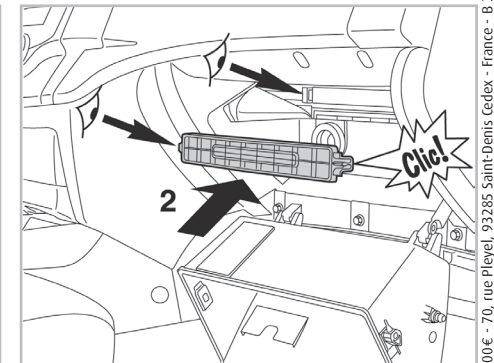

COMFORT

particle filter

715639

FH160

PA

WANT TO KNOW MORE?

www.valeo-techassist.com

FOR
KIA

SORENTO (JC) A/C+ (04/06 >)

Valeo Service - Société par Actions simplifiée - Capital de 12 900 000 € - 70, rue Playel, 93285 Saint-Denis Cedex - France - B 306 486 408 RCS Bobigny