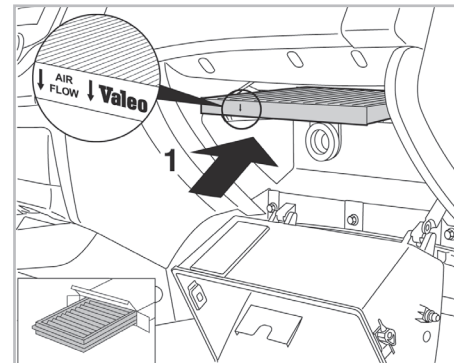

COMFORT

particle filter

715639

FH160

PA

WANT TO KNOW MORE?

www.valeo-techassist.com

FOR
KIA

SORENTO (JC) A/C+ (04/06 >)

Valeo Service - Société par Actions simplifiée - Capital de 12 900 000 € - 70, rue Playel, 93285 Saint-Denis Cedex - France - B 306 486 408 RCS Bobigny