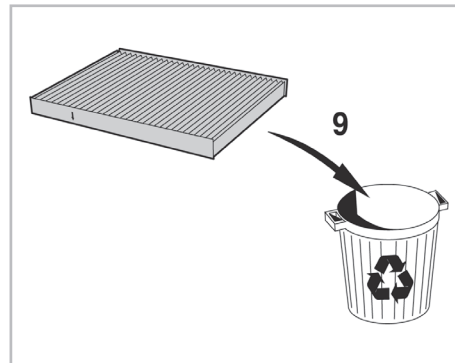

COMFORT

particle filter

715639

FH160

PA

WANT TO KNOW MORE?

www.valeo-techassist.com

FOR
KIA

SORENTO (JC) A/C+ (04/06 >)

Valeo Service - Société par Actions simplifiée - Capital de 12 900 000 € - 70, rue Playel, 93285 Saint-Denis Cedex - France - B 306 486 408 RCS Bobigny