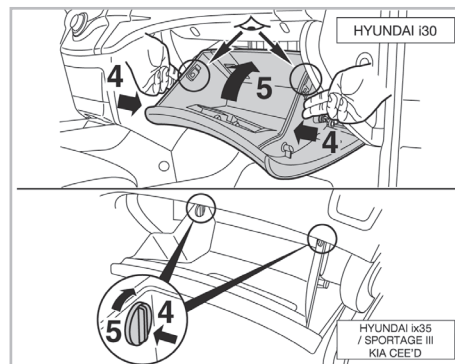

COMFORT

particle filter

715639

FH160

PA

WANT TO KNOW MORE?

www.valeo-techassist.com

FOR
KIA

SORENTO (JC) A/C+ (04/06 >)

Valeo Service - Société par Actions simplifiée - Capital de 12 900 000 € - 70, rue Playel, 93285 Saint-Denis Cedex - France - B 306 486 408 RCS Bobigny