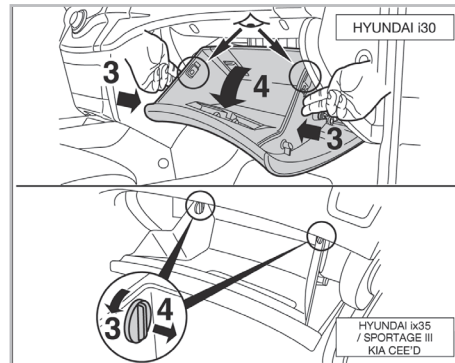

COMFORT

particle filter

715639

FH160

PA

WANT TO KNOW MORE?

www.valeo-techassist.com

FOR
KIA

SORENTO (JC) A/C+ (04/06 >)

Valeo Service - Société par Actions simplifiée - Capital de 12 900 000 € - 70, rue Playel, 93285 Saint-Denis Cedex - France - B 306 486 408 RCS Bobigny