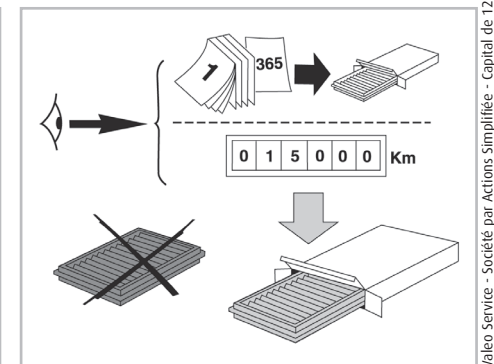

COMFORT

particle filter

715639

FH160

PA

WANT TO KNOW MORE?

www.valeo-techassist.com

FOR
KIA

SORENTO (JC) A/C+ (04/06 >)

Valeo Service - Société par Actions simplifiée - Capital de 12 900 000 € - 70, rue Playel, 93285 Saint-Denis Cedex - France - B 306 486 408 RCS Bobigny