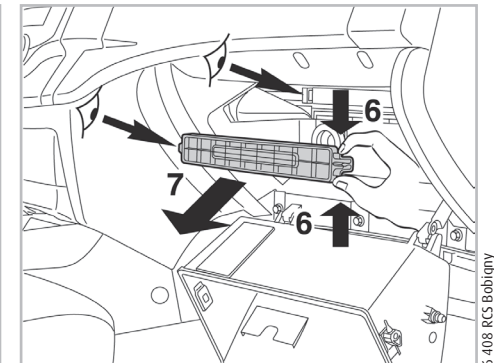

COMFORT

particle filter

715639

FH160

PA

WANT TO KNOW MORE?

www.valeo-techassist.com

FOR
KIA

SORENTO (JC) A/C+ (04/06 >)

Valeo Service - Société par Actions simplifiée - Capital de 12 900 000 € - 70, rue Playel, 93285 Saint-Denis Cedex - France - B 306 486 408 RCS Bobigny