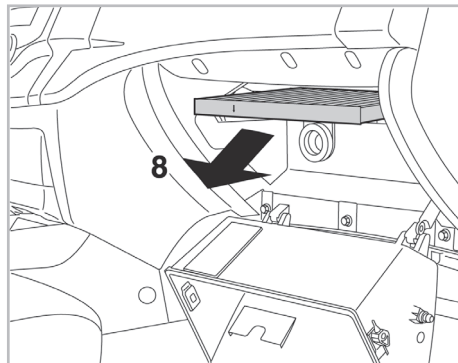

COMFORT

particle filter

715639

FH160

PA

WANT TO KNOW MORE?

www.valeo-techassist.com

FOR
KIA

SORENTO (JC) A/C+ (04/06 >)

Valeo Service - Société par Actions simplifiée - Capital de 12 900 000 € - 70, rue Playel, 93285 Saint-Denis Cedex - France - B 306 486 408 RCS Bobigny