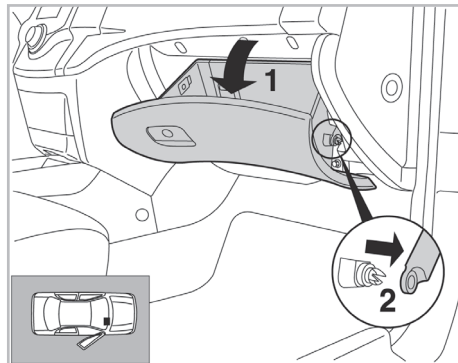

COMFORT

particle filter

715639

FH160

PA

WANT TO KNOW MORE?

www.valeo-techassist.com

FOR
KIA

SORENTO (JC) A/C+ (04/06 >)

Valeo Service - Société par Actions simplifiée - Capital de 12 900 000 € - 70, rue Playel, 93285 Saint-Denis Cedex - France - B 306 486 408 RCS Bobigny